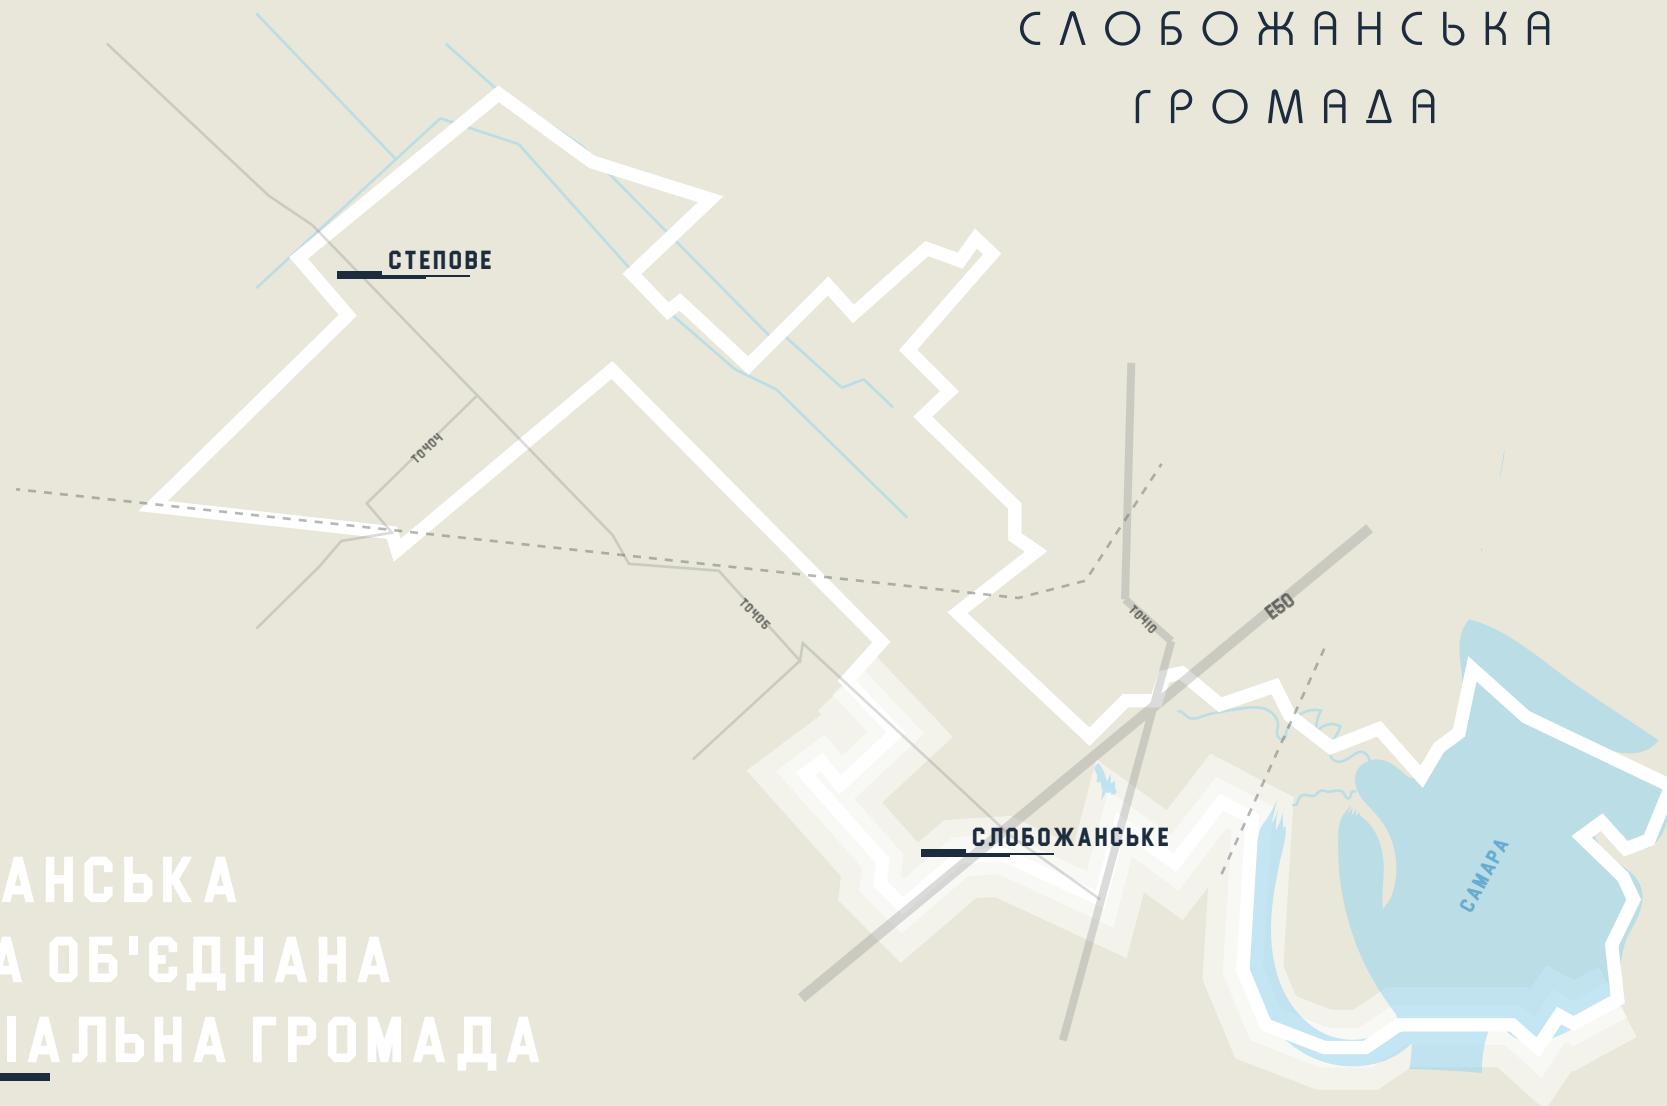

ЛОБОЖАНСЬКЕ
ЛОБОДА КОЗАЦЬКА
ТАРИЙ САМАРЬ
АМАРА
ТЕП
ТЕПОВЕ
ЛОБОЖАНСЬКЕ
ТАЛІСТЬ

СЛОБОЖАНСЬКА
ГРОМАДА

в центрі уваги

R: 232 C: 11
G: 222 M: 13
B: 213 Y: 17
K: 0

#E8DED5

R: 42 C: 86
G: 48 M: 72
B: 64 Y: 48
K: 54

#293040

R: 29 C: 0
G: 29 M: 0
B: 27 Y: 0
K: 100

#1D1D1B

ЗАГОЛОВКОВИЙ ШРИФТ: BLOCKLETTER RUS-LAT

підзаголовковий шрифт: Softline Book

СЛОБОЖАНСЬКА
ГРОМАДА

СЛОБОЖАНСЬКА
СЕЛИЩНА ОБ'ЄДНАНА
ТЕРИТОРІАЛЬНА ГРОМАДА